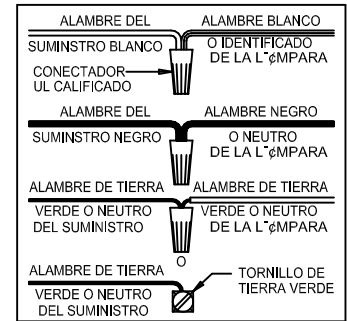

Instrucciones de ensamblaje e instalación

Precaución: Lea cuidadosamente las instrucciones y desconecte la electricidad del cortacircuitos principal antes de iniciar la instalación.

*****

ADVERTENCIA - Si usa algún dispositivo especial de control con este aparato de luz, siga las instrucciones cuidadosamente para asegurar la completa conformidad con los requisitos N.E.C. Si existe alguna duda, contacte un electricista calificado.

ADVERTENCIA - Este producto contiene sustancias químicas que según el Estado de California causa cáncer, defectos de nacimiento y (o) daño al sistema reproductor. Lavarse bien las manos después de instalar, manipular, limpiar o tocar de manera alguna este producto.

PRECAUCION - El vidrio es frágil; tenga cuidado al manipular el (los) elemento(s) de vidrio y/o la(s) bombilla(s).

*****

Instructions d'Assemblage et Installation

Mise en garde: Lire les instructions avec soin et couper le courant au disjoncteur central avant de commencer l'installation.

*****

AVERTISSEMENT - S'il y a d'autres mécanismes régulateurs qui s'emploient avec ce dispositif, suivre soigneusement les instructions pour satisfaire aux exigences NEC. Si vous avez des questions, consulter un électricien qualifié.

AVERTISSEMENT - Ce produit contient des composants chimiques qui selon L'état de Californie provoquent un cancer, des infirmités de naissance et (ou) du mal au système reproductif. Il faut laver les mains soigneusement après avoir installé, manipulé, nettoyé, ou autrement touché ce produit.

MISE EN GARDE - Le verre est toujours fragile; maniez le(s) composant(s) et/ou l' (les) ampoule(s) avec prudence.

*****