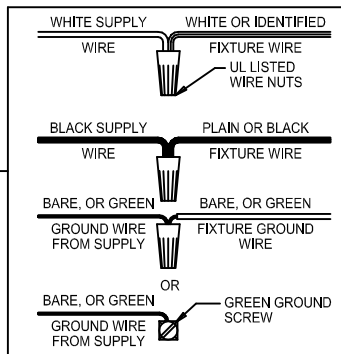

Attach (N), (P) to achieve overall desired length.
 Una (N), (P) para lograr la longitud deseada.
 Joignez (N), (P) pour obtenir la longueur voulue.

P5075

P5143

Instrucciones de ensamblaje e instalación

Precaución: Lea cuidadosamente las instrucciones y desconecte la electricidad del cortacircuitos principal antes de iniciar la instalación.